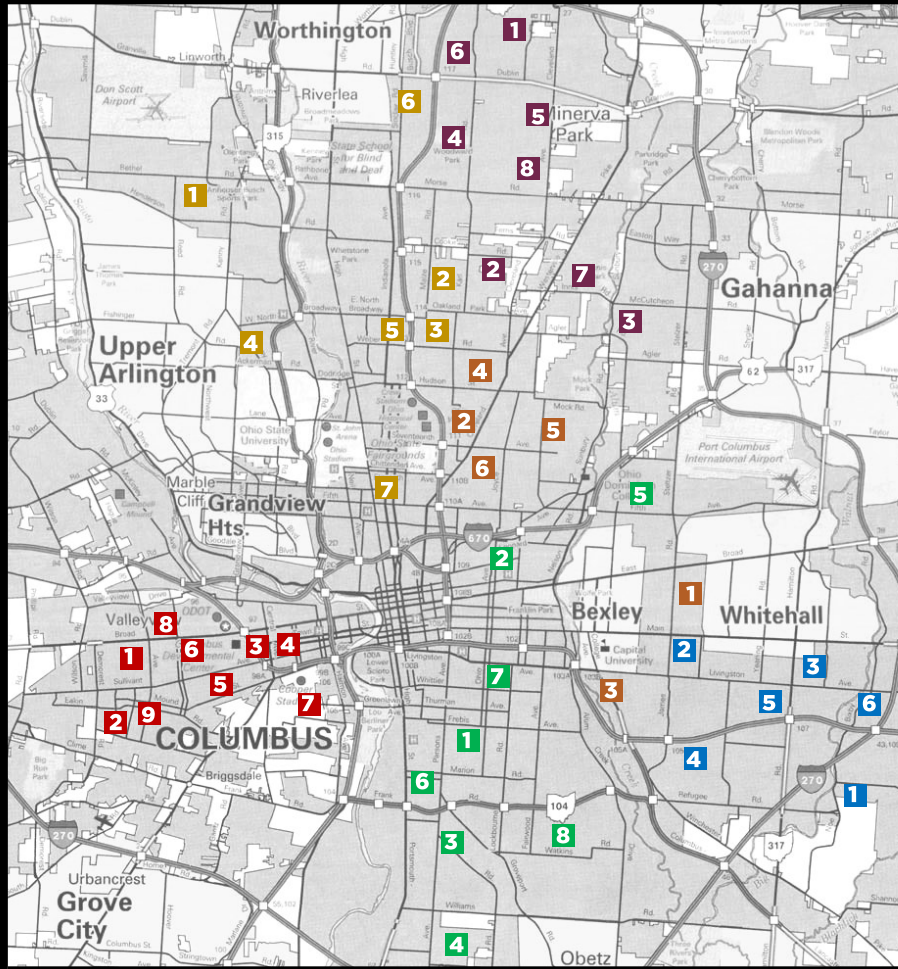

خلال وضعية التعلم بشكل الكتروني في المقاطعة ستوزع **مدارس مدينة كولمبوس** وجبات مجانية لأي طفل يبلغ من العمر 18 سنة أو أقل، سيتم تخصيص موقع الوجبات للعائلات لأقرب موقع إلى عنوان منزلهم، وسيتم تقديم خمس (5) حزم من وجبات الافطار و الغداء، لدعم احتياجاتهم الغذائية كل يوم اربعاء بدءاً من 9 ايلول 2020، ستكون حزم الوجبات متاحة للاستلام من الساعة 11:00 صباحاً - 1:00 ظهراً. و من 5:00 مساءً - 7:00 مساءً، حتى اشعار آخر.

أقليم 1

- 1 WEST High School**
179 S. Powell Ave., 43204
- 2 WEDGEWOOD Middle School**
3800 Briggs Road, 43228
- 3 STARLING K-8**
145 S. Central Ave., 43222
- 4 AVONDALE Elementary**
141 Hawkes Ave., 43222
- 5 BURROUGHS Elementary**
551 South Richardson Ave., 43204
- 6 HIGHLAND Elementary**
40 S. Highland Ave., 43223
- 7 SULLIVANT Elementary**
791 Griggs Ave., 43223
- 8 WEST BROAD Elementary**
2744 West Broad Street, 43204
- 9 WEST MOUND Elementary**
2051 W. Mound Street, 43223

أقليم 2

- 1 INDEPENDENCE High School**
5175 E. Refugee Road, 43232
- 2 JOHNSON PARK Middle School**
1130 S. Waverly Street, 43227
- 3 SHERWOOD Middle School**
1400 Shady Lane Road, 43227
- 4 EASTHAVEN Elementary**
2360 Garnet Place, 43232
- 5 LEAWOOD Elementary**
1677 S. Hamilton Road, 43227
- 6 WOODCREST Elementary**
5321 E. Livingston Ave., 43232

أقليم 3

- 1 SOUTH High School**
1160 Ann Street, 43206
- 2 BEATTY/TREVITT Elementary**
519 Trevitt Street, 43203
- 3 BUCKEYE Middle School**
2950 S. Parsons Ave., 43207
- 4 CEDARWOOD Elementary**
775 Bartfield Drive, 43207
- 5 EAST COLUMBUS Elementary**
3100 E Seventh Ave., 43219
- 6 LINCOLN PARK Elementary**
579 E. Markison Ave., 43207
- 7 LIVINGSTON Elementary**
825 E. Livingston Ave., 43205
- 8 WATKINS Elementary**
1520 Watkins Road, 43207